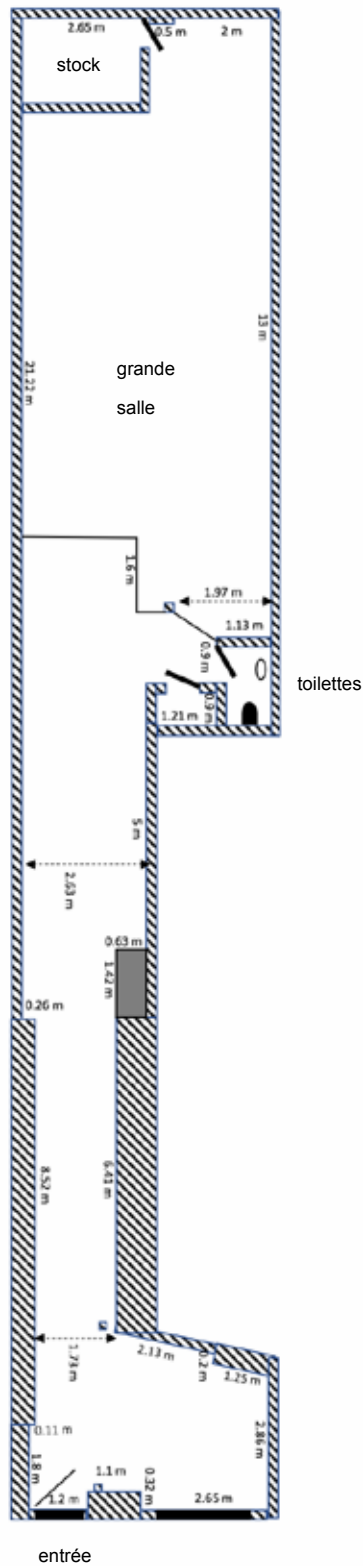

Plan général