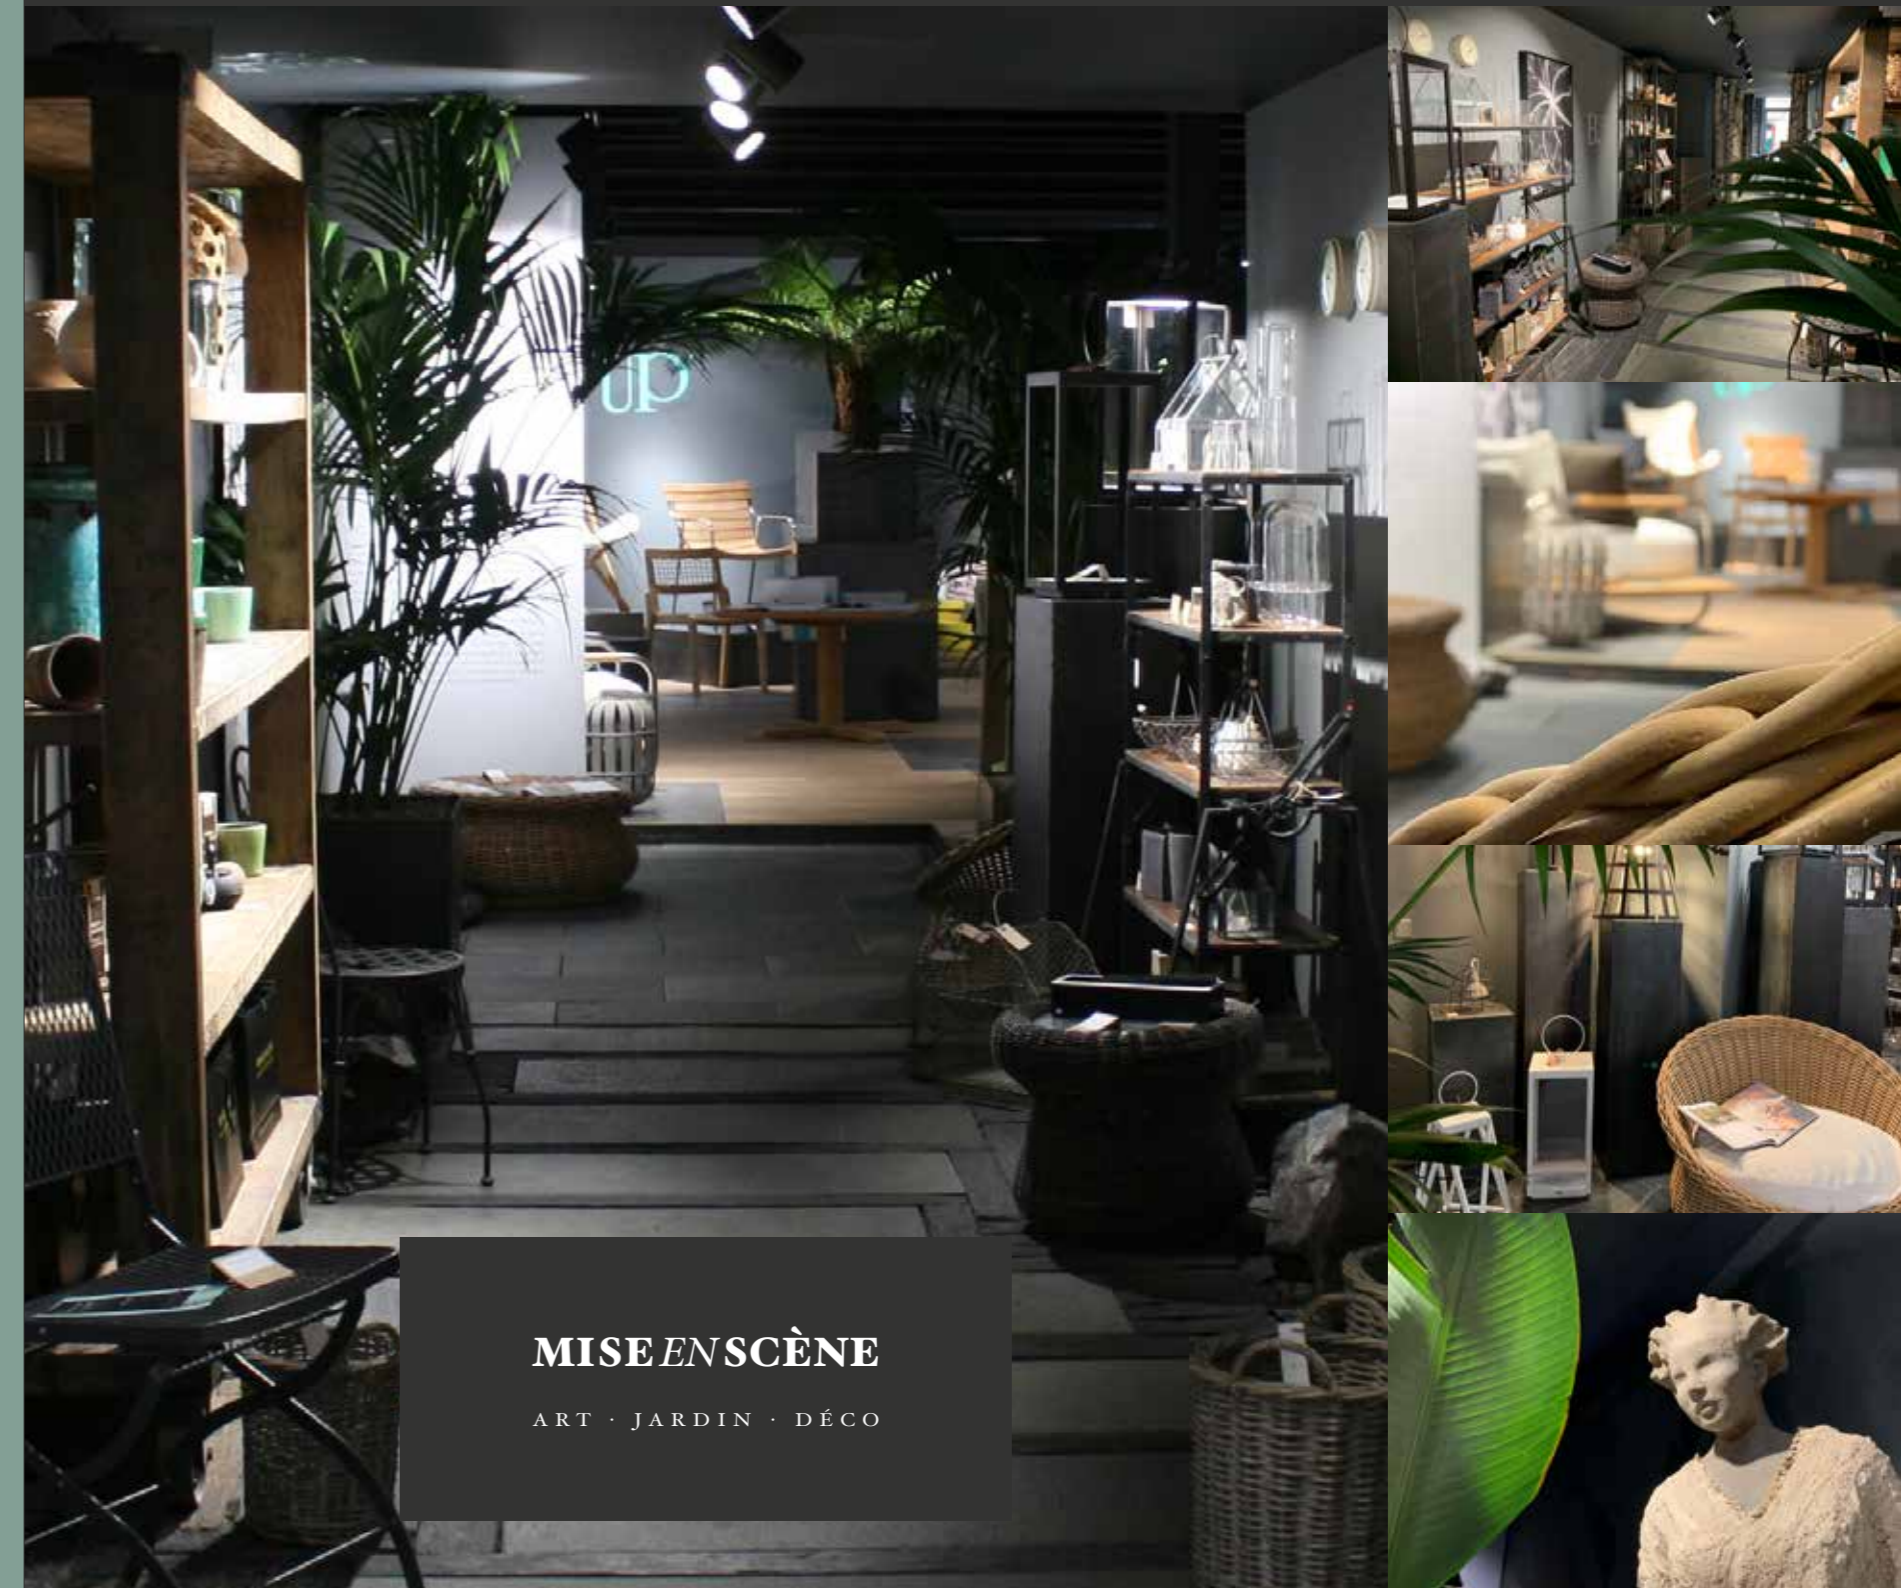

UN NOUVEAU CONCEPT STORE À MORGES

Créé à Morges en décembre 2018 par **MISEENSCÈNE** - ARCHITECTURE PAYSAGÈRE, le showroom de plus de 110 m² jusqu'alors galerie d'art, a présenté des expositions d'une vingtaine d'artistes. Peintres, sculpteurs, photographes, céramistes se sont côtoyés pour le plus grand plaisir des amateurs d'art.

2021 RIME AVEC RENOUVEAU:
NOTRE GALERIE SE TRANSFORME EN CONCEPT STORE

Expo-vente d'œuvres d'art, objets de décoration et jardin, mobilier d'intérieur et d'extérieur, expositions conceptuelles et événements seront proposés tout au long de l'année... Expo-vente d'œuvres d'art, objets de décoration et jardin, mobilier d'intérieur et d'extérieur, expositions conceptuelles et événements seront proposés tout au long de l'année...

MISEENSCÈNE ART · JARDIN · DÉCO ————— DOSSIER DE PRESSE

RUE LOUIS DE SAVOIE 21/23 - CH - 1110 MORGES

IV

LE CONCEPT STORE

MISEENSCÈNE

ART · JARDIN · DÉCO